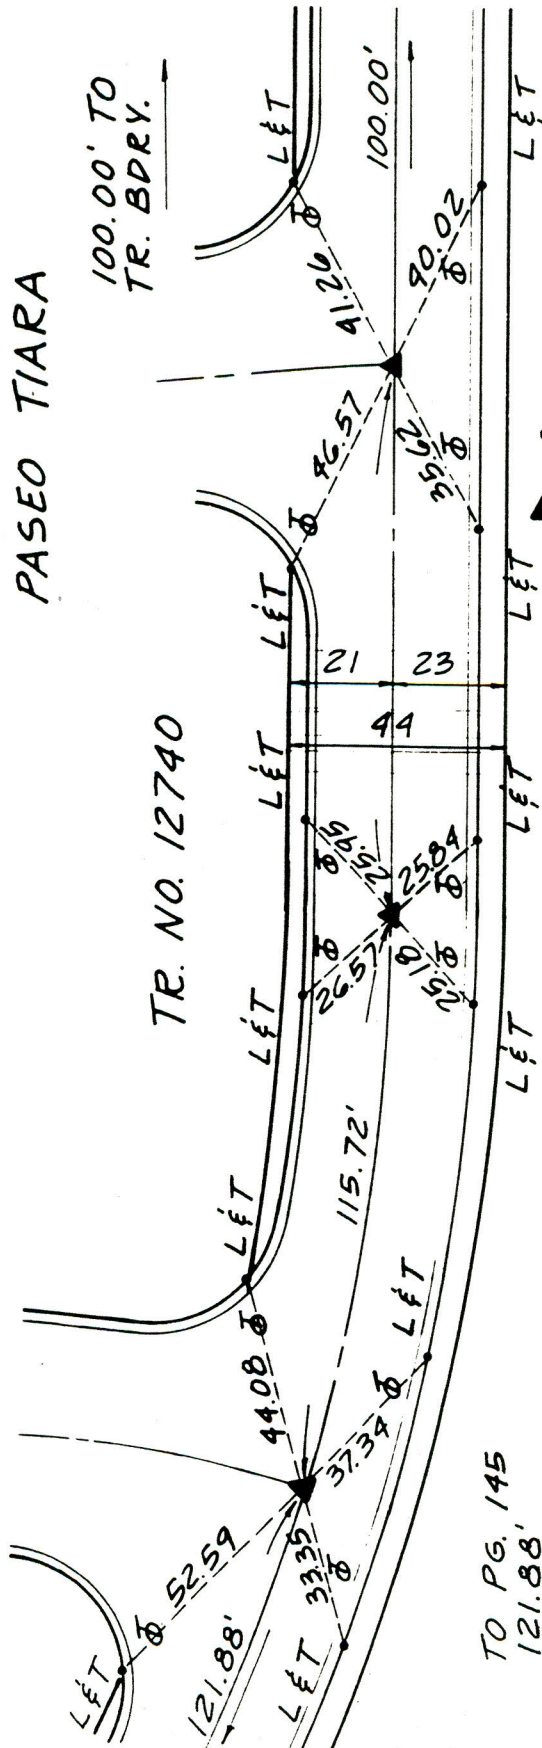

VIA FORTUNA

PASEO TIARA

TR. NO. 12740

LEGEND

- — SET L. & T.
- ▲ — INDICATES SET SPK. & W. TAGGED R.C.E. 13560

VIA CERRO REBAL

TO PG. 145
121.88'